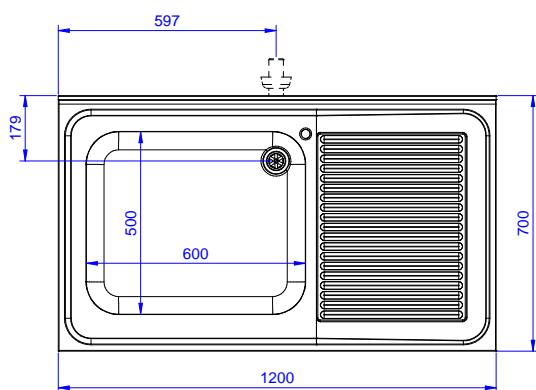

Zkrácená specifikace

Položka č.

Nerezová konstrukce z AISI304. 50mm silná pracovní deska z AISI 304, 1mm, se zvýšeným okrajem po obvodu proti přetékání vody. Zadní zvýšený límec V=100mm s integrovaným oblým rohem. Nerezové čtvercové nohy 40x40mm, výškově stavitelné (+/-20mm).

Vlevo dřez 600x500x300 mm, zakrytovaný, s přepadovou trůbkou; vpravo odkapnice.

Konstrukce

- Pracovní deska 50 mm vysoká, vyrobená z ušlechtilé nerez oceli AISI 304 10/10, opatřena zvýšeným okrajem stran zamezujícím stékání vody.
- Čtvercové nohy z uzavřených profilů 40x40 mm z nerez oceli AISI 304 s možností výškové úpravy.
- Snadná instalace desky na nohy, jednoduchá instalace baterie zezadu.
- Dodáváno v demontovaném stavu.
- K dispozici bohatá nabídka vodovodních baterií (extra příslušenství), které splní veškeré požadavky.
- Odkapnice vhodná pro sušení.
- Zadní zvýšený límec 100mm s oblým hygienickým rohem s rádiusem 10mm, 13mm silný určený k umístění ke zdi.

SCHVÁLENO: _____

Zepředu

Boční

D = Odpad

Shora

Hlavní informace

Vnější rozměry, Šířka	1200 mm
132804 (LG1216DXPN)	700 mm
Vnější rozměry, Hloubka	1000 mm
Vnější rozměry, Výška	100 mm
Zadní zvýšený límec, výška	13 mm
Zadní zvýšený límec, hloubka	R=10
Zadní zvýšený límec, radius	1
Počet dřezů	600x500xH320
Rozměry dřezu	50 mm
Síla pracovní desky	42 kg
Netto váha:	

Nerezový program
 Mycí stůl s 1 dřezem vlevo, odkapnice vpravo, 1200mm

Společnost si vyhrazuje právo provádět změny v produktech bez předchozího upozornění. Všechny informace byly správné v době tisku.