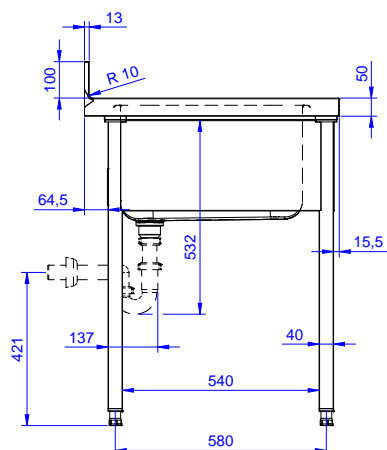

Zkrácená specifikace

Položka č.

Nerezová konstrukce z AISI304. 50mm silná pracovní deska z AISI 304, 1mm, se zvýšeným okrajem po obvodu proti přetékání vody. Zadní zvýšený límec V=100mm s integrovaným oblým rohem. Nerezové čtvercové nohy 40x40mm, výškově stavitelné (+/-20mm).

Vlevo dřez 600x500x300 mm, zakrytovaný, s přepadovou trůbkou; vpravo odkapnice.

Konstrukce

- Pracovní deska 50 mm vysoká, vyrobená z ušlechtilé nerez oceli AISI 304 10/10, opatřena zvýšeným okrajem stran zamezujícím stékání vody.
- Čtvercové nohy z uzavřených profilů 40x40 mm z nerez oceli AISI 304 s možností výškové úpravy.
- Snadná instalace desky na nohy, jednoduchá instalace baterie zezadu.
- Dodáváno v demontovaném stavu.
- K dispozici bohatá nabídka vodovodních baterií (extra příslušenství), které splní veškeré požadavky.
- Odkapnice vhodná pro sušení.
- Zadní zvýšený límec 100mm s oblým hygienickým rohem s rádiusem 10mm, 13mm silný určený k umístění ke zdi.

SCHVÁLENO: _____

Zepředu

Boční

D = Odpad

Shora

Hlavní informace

Vnější rozměry, Šířka	1200 mm
132804 (LG1216DXPN)	700 mm
Vnější rozměry, Hloubka	1000 mm
Vnější rozměry, Výška	100 mm
Zadní zvýšený límec, výška	13 mm
Zadní zvýšený límec, hloubka	R=10
Zadní zvýšený límec, radius	1
Počet dřezů	600x500xH320
Rozměry dřezu	50 mm
Síla pracovní desky	42 kg
Netto váha:	

Nerezový program
 Mycí stůl s 1 dřezem vlevo, odkapnice vpravo, 1200mm

Společnost si vyhrazuje právo provádět změny v produktech bez předchozího upozornění. Všechny informace byly správné v době tisku.