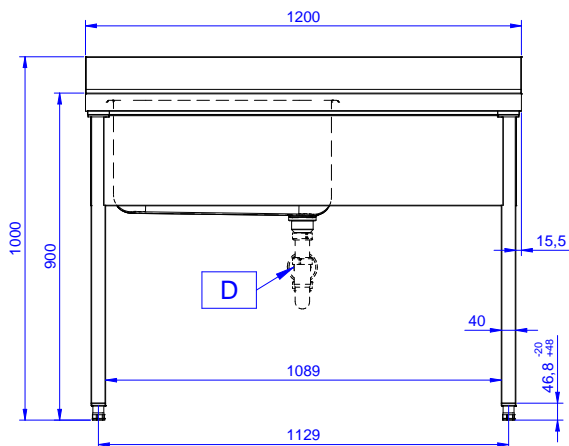

Zkrácená specifikace

Položka č.

Nerezová konstrukce z AISI304. 50mm silná pracovní deska z AISI 304, 1mm, se zvýšeným okrajem po obvodu proti přetékání vody. Zadní zvýšený límec V=100mm s integrovaným oblým rohem. Nerezové čtvercové nohy 40x40mm, výškově stavitelné (+/-20mm).

Vlevo dřez 600x500x300 mm, zakrytovaný, s přepadovou trůbkou; vpravo odkapnice.

Konstrukce

- Pracovní deska 50 mm vysoká, vyrobená z ušlechtilé nerez oceli AISI 304 10/10, opatřena zvýšeným okrajem stran zamezujícím stékání vody.
- Čtvercové nohy z uzavřených profilů 40x40 mm z nerez oceli AISI 304 s možností výškové úpravy.
- Snadná instalace desky na nohy, jednoduchá instalace baterie zezadu.
- Dodáváno v demontovaném stavu.
- K dispozici bohatá nabídka vodovodních baterií (extra příslušenství), které splní veškeré požadavky.
- Odkapnice vhodná pro sušení.
- Zadní zvýšený límec 100mm s oblým hygienickým rohem s rádiusem 10mm, 13mm silný určený k umístění ke zdi.

SCHVÁLENO: _____

Zepředu

Boční

D = Odpad

Shora

Hlavní informace

Vnější rozměry, Šířka	1200 mm
132804 (LG1216DXPN)	700 mm
Vnější rozměry, Hloubka	1000 mm
Vnější rozměry, Výška	100 mm
Zadní zvýšený límec, výška	13 mm
Zadní zvýšený límec, hloubka	R=10
Zadní zvýšený límec, radius	1
Počet dřezů	600x500xH320
Rozměry dřezu	50 mm
Síla pracovní desky	42 kg
Netto váha:	

Nerezový program
 Mycí stůl s 1 dřezem vlevo, odkapnice vpravo, 1200mm

Společnost si vyhrazuje právo provádět změny v produktech bez předchozího upozornění. Všechny informace byly správné v době tisku.